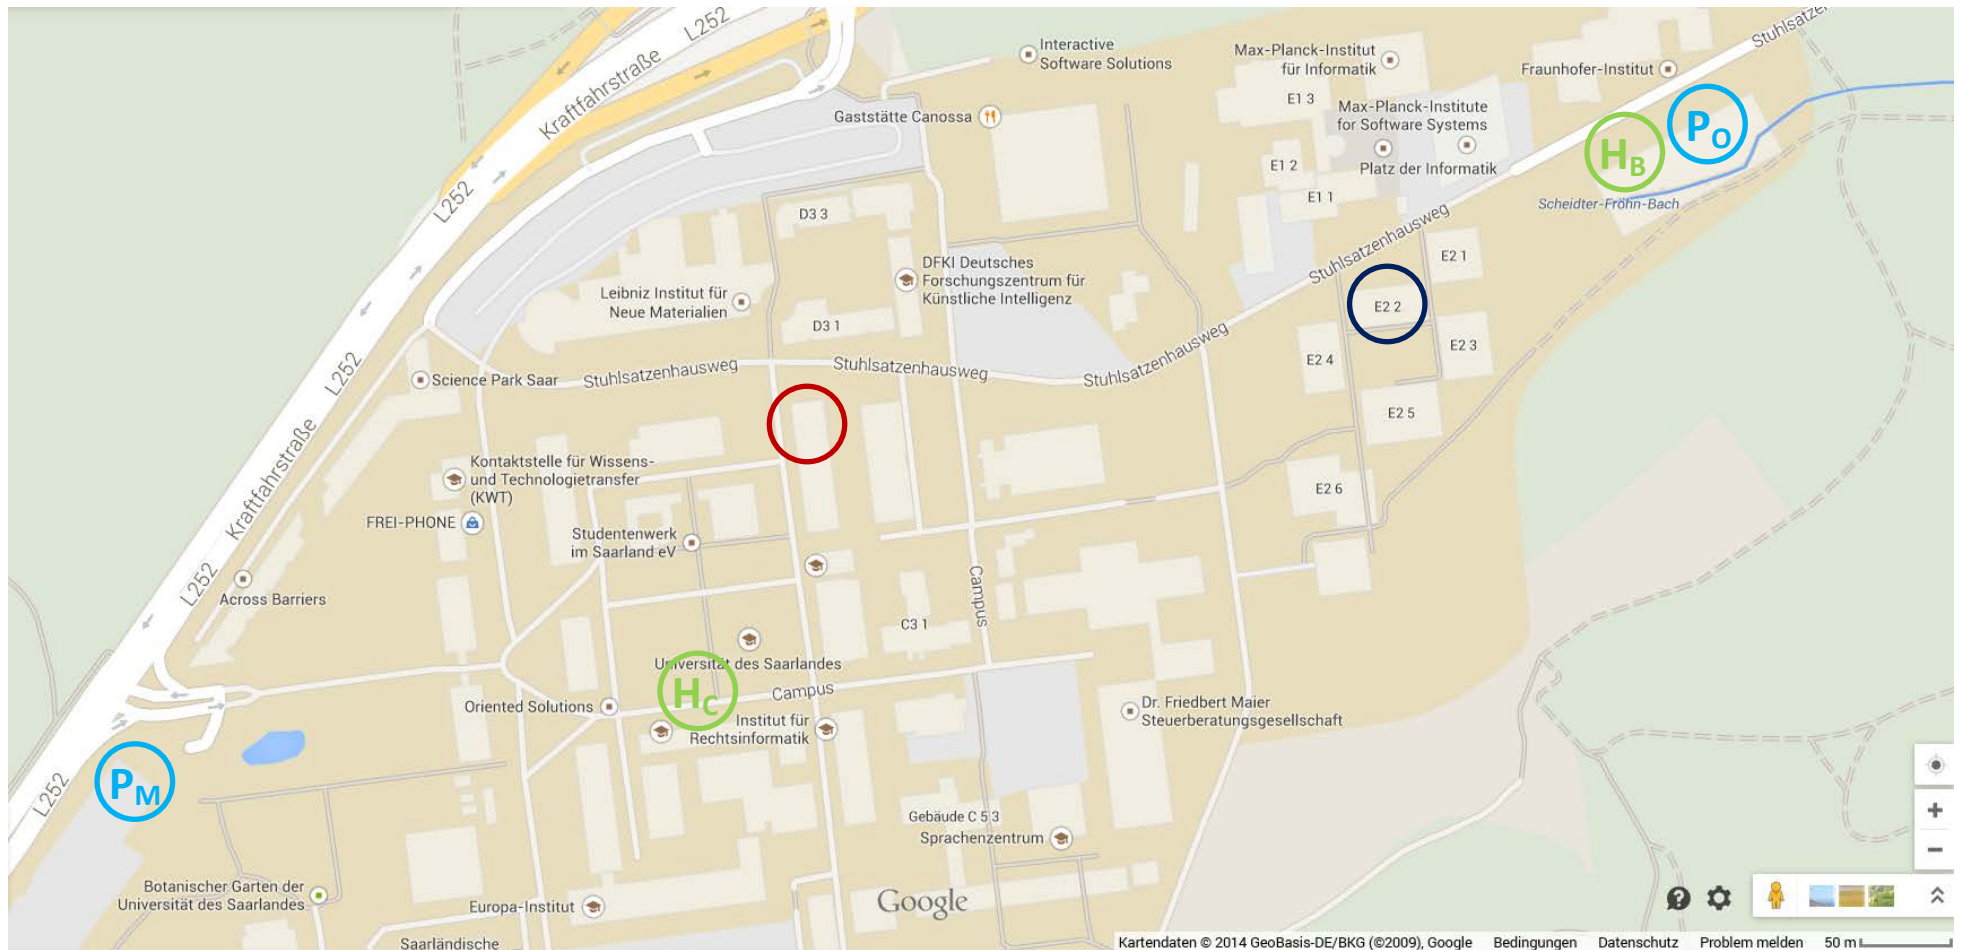

AHMT 2014 - Campus der Universität des Saarlandes

 Gebäude E2.2 (Günter-Hotz-Hörsaal)

 Parkhaus Universität Ost

 Haltestelle Campuscenter

 Gebäude A5.1 (Lehrstuhl Messtechnik)

 Parkhaus Universität Mitte

 Haltestelle Busterminal